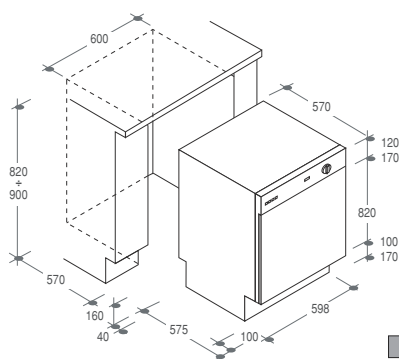

CDS 220 X/1-S

LAVASTOVIGLIE ELETTRONICA A 7 PROGRAMMI

Coordinamento estetico con la linea P-Line > Cesto superiore XL regolabile in altezza > Selettore elettronico bidirezionale > 5 temperature di lavaggio > Asciugatura per condensazione > Programma igienizzante 75°C > Programma classe A 1h > Mezzo carico automatico > Resistenza nascosta > Silenziosità: 51 dB (A) > **Classe di efficienza energetica A** > **Classe efficienza lavaggio A** > **Classe efficienza asciugatura A.**

DISPONIBILE DA MAGGIO 2009

finiture	codice	sigla
inox	3290018.7	CDS 220 X/1-S
nero	3290018.6	CDS 220 N/1-S
bianco	3290018.5	CDS 220 W/1-S

NEW 2009