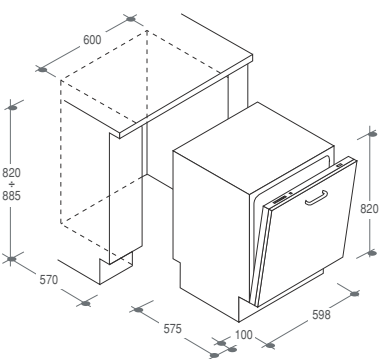

DISPONIBILE DA MAGGIO 2009

consumo acqua SOLO 10 litri

	codice	sigla
	3290018.3	CDI 2012 E10-02

CDI 2012

LAVASTOVIGLIE ELETTRONICA 12 COPERTI. EASY LOGIC

Cesto superiore XL > **Elettronica easy logic** (un tasto-un programma) > Programmatore di partenza 9 h > Mezzo carico automatico > Fasi avanzamento programma > Programma igienizzante 75°C > Programma rapido 32' > Resistenza nascosta > Silenziosità: 51 dB (A) > **Classe di efficienza energetica A** > **Classe efficienza lavaggio A** > **Classe efficienza asciugatura A**.