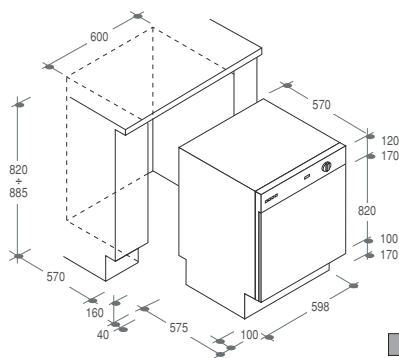

CDS 220 X

LAVASTOVIGLIE ELETTRONICA A 7 PROGRAMMI

Coordinamento estetico con la linea P-Line > Cesto superiore XL regolabile in altezza > Selettore elettronico bidirezionale > 5 temperature di lavaggio > Asciugatura per condensazione > Programma igienizzante 75°C > Programma classe A 1h > Mezzo carico automatico > Resistenza nascosta > Silenziosità: 52 dB (A) > **Classe di efficienza energetica A** > **Classe efficienza lavaggio A** > **Classe efficienza asciugatura A.**

DISPONIBILE FINO AD APRILE 2009

finiture	codice	sigla
inox	3290009.3	CDS 220 X
nero	3290009.4	CDS 220 N
bianco	3290009.5	CDS 220 W