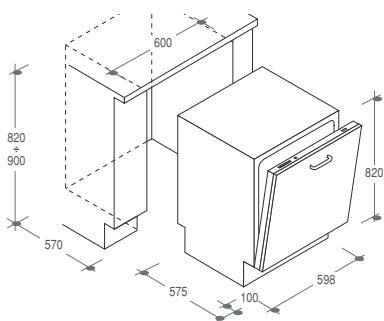

DISPONIBILE DA MAGGIO 2009

cm. 60

consumo acqua
SOLO 10 litri

	codice	sigla
	3290016.9	CDI 5012 E10/1-02

CDI 3515-2

LAVASTOVIGLIE ELETTRONICA 15 COPERTI. PLUS

Cesto superiore XL e cesto inferiore Self-fit > Cestello superiore regolabile in altezza con dispositivo Easy-Lift > **Elettronica easy logic** (un tasto-un programma) > Programmatore di partenza 9 h > Fasi avanzamento programma > Programma consigliato > Programma igienizzante 75°C > Programma rapido 32' > Mezzo carico automatico > **Sicurezza Aquastop** > Cerniere a fulcro variabile > Piedino posteriore regolabile frontalmente > Silenziosità: 48 dB (A) > **Classe di efficienza energetica A** > **Classe efficienza lavaggio A** > **Classe efficienza asciugatura A**.