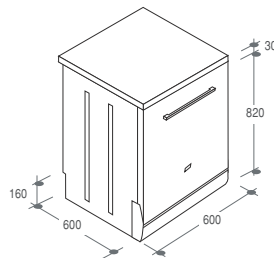

	codice	sigla
	3290013.7	CDI 454 S

cm. 60

CDP 5000 X

LAVASTOVIGLIE ELETTRONICA 15 COPERTI DA 60 CM.

Coordinamento estetico con la linea Plan > **Porta inox, fianchi inox, top inox 3 cm. removibile** > Cesto superiore XL e cesto inferiore Self-fit > Cestello superiore regolabile in altezza con dispositivo Easy-Lift > Asciugatura Turbo Dry System > **Elettronica con display digit** > **Smart-Sensor System** (programmi automatici) > Programma consigliato e funzione **Memo 3** > Mezzo carico sopra e sotto > Programma classe A 1h > Programmatore di partenza fino a 23 h > Opzione Plus > Opzione Eco > **Sicurezza Waterblock totale** > Cerniere a fulcro variabile > Piedino posteriore regolabile frontalmente > Silenziosità: 47 dB (A) > **Classe di efficienza energetica A** > **Classe efficienza lavaggio A** > **Classe efficienza asciugatura A.**