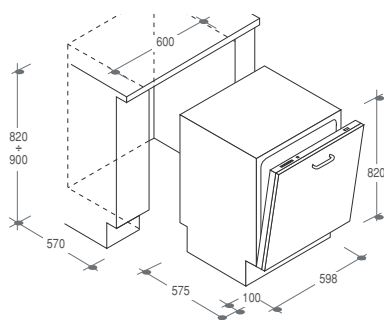

consumo acqua
SOLO 10 litri

	codice	sigla
DISPONIBILE FINO AD APRILE 2009	3290009.2	CDI 5515-S
DISPONIBILE DA MAGGIO 2009	3290023.2	CDI 5515 E10-S

CDI 5015

LAVASTOVIGLIE ELETTRONICA 15 COPERTI. DISPLAY DIGIT

Cesti grigi metallizzati > Cesto superiore XL e cesto inferiore Self-fit > Cestello superiore regolabile in altezza con dispositivo Easy-Lift > Impulse Wash System > Tecnologia Inverter > Segnale acustico di fine ciclo > **Elettronica con display digit** > **Smart-Sensor System** (programmi automatici) > Programma consigliato e funzione **Memo 3** > Programma classe A 1h > Programma Auto-intensivo 75°C > Programmatore di partenza fino a 23 h > Mezzo carico automatico > Opzione PLUS > Opzione 3 in 1 > **Sicurezza Waterblock totale** > Cerniere a fulcro variabile > Piedino posteriore regolabile frontalmente > Silenziosità: 46 dB (A) > **Classe di efficienza energetica A** > **Classe efficienza lavaggio A** > **Classe efficienza asciugatura A**.

cm. 60