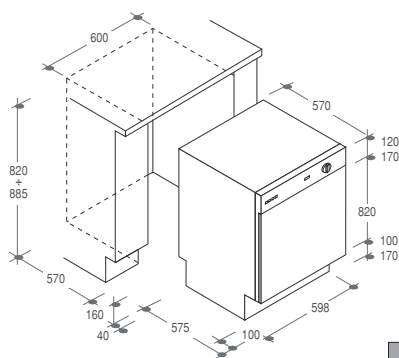

CDS 155 X

LAVASTOVIGLIE ELETTRONICA 15 COPERTI A 7 PROGRAMMI

Coordinamento estetico con la linea P-Line > Cesto superiore XL e cesto inferiore Self-fit > Cestello superiore regolabile in altezza con dispositivo Easy-Lift > Selettore elettronico bidirezionale > 5 temperature di lavaggio > Asciugatura per condensazione > Programma igienizzante 75°C > Programma classe A 1h > Programmatore di partenza fino a 12 h > Mezzo carico automatico > **Sicurezza Aquastop** > Resistenza nascosta > Cerniere a fulcro variabile > Piedino posteriore regolabile frontalmente > Silenziosità: 49 dB (A) > **Classe di efficienza energetica A** > **Classe efficienza lavaggio A** > **Classe efficienza asciugatura A.**

finiture	codice	sigla
inox	3290009.6	CDS 155 X
inox	3290018.8	CDS 155 X/1-S

DISPONIBILE FINO AD APRILE 2009

DISPONIBILE DA MAGGIO 2009