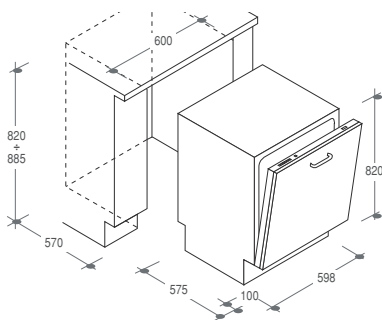

DISPONIBILE DA MAGGIO 2009

cm. 60

consumo acqua
SOLO 10 litri

	codice	sigla
	3290016.9	CDI 5012 E10/1-02

CDI 3515-2

LAVASTOVIGLIE ELETTRONICA 15 COPERTI. PLUS

Cesto superiore XL e cesto inferiore Self-fit > Cestello superiore regolabile in altezza con dispositivo Easy-Lift > **Elettronica easy logic** (un tasto-un programma) > Programmatore di partenza 9 h > Fasi avanzamento programma > Programma consigliato > Programma igienizzante 75°C > Programma rapido 32' > Mezzo carico automatico > **Sicurezza Aquastop** > Cerniere a fulcro variabile > Piedino posteriore regolabile frontalmente > Silenziosità: 48 dB (A) > **Classe di efficienza energetica A** > **Classe efficienza lavaggio A** > **Classe efficienza asciugatura A**.