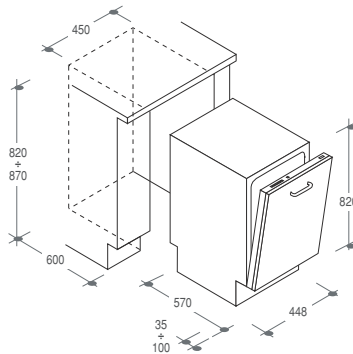

CDI 454 S

LAVASTOVIGLIE ELETTRONICA A 7 PROGRAMMI DA 45 CM.

Cestello superiore regolabile in altezza > Griglie reclinabili sul cesto inferiore > **Elettronica con Display Digit** > Cinque temperature di lavaggio > Spia consumo sale > Autodiagnosi del funzionamento > Comandi integralmente protetti da infiltrazioni di acqua > Filtro in acciaio inox > Programmatore di partenza fino a 24 h > **Sicurezza Aquastop** > Piedini regolabili > Viti di regolazione delle molle di chiusura in base al peso delle antine > Capacità 8 coperti IEC > Silenziosità: 55 dB (A) > Consumo acqua: 12 litri > Consumo energia: 0,74 kW/h > **Classe di efficienza energetica A** > **Classe efficienza lavaggio A** > **Classe efficienza asciugatura B.**

	codice	sigla
	3290013.7	CDI 454 S