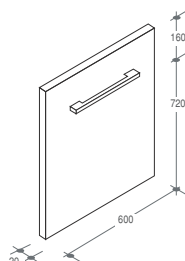

DISPONIBILE DA MAGGIO 2009

finiture	codice	sigla
inox	3290018.7	CDS 220 X/1-S
nero	3290018.6	CDS 220 N/1-S
bianco	3290018.5	CDS 220 W/1-S

NEW 2009

PANNELLO DI RIVESTIMENTO IN INOX

Il kit è composto da un pannello in acciaio inossidabile comprensivo di maniglia Plan. Il montaggio avviene tramite i profili pannellatura forniti all'interno del prodotto.