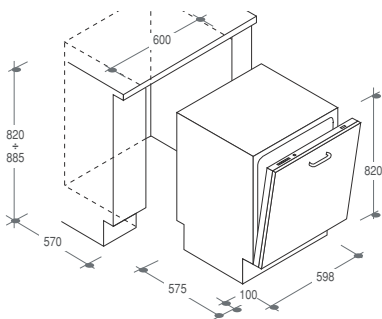

CDI 2515

LAVASTOVIGLIE ELETTRONICA 15 COPERTI. EASY LOGIC

Cesto superiore XL e cesto inferiore Self-fit > Cestello superiore regolabile in altezza > **Elettronica easy logic** (un tasto-un programma) > Programma consigliato > Programma igienizzante 75°C > Programma rapido 32' > Mezzo carico automatico > **Sicurezza Aquaprotect** > Resistenza nascosta > Cerniere a fulcro variabile > Piedino posteriore regolabile frontalmente > Silenziosità: 50 dB (A) > **Classe di efficienza energetica A** > **Classe efficienza lavaggio A** > **Classe efficienza asciugatura A**.

DISPONIBILE FINO AD APRILE 2009

	codice	sigla
	3290009.0	CDI 2515