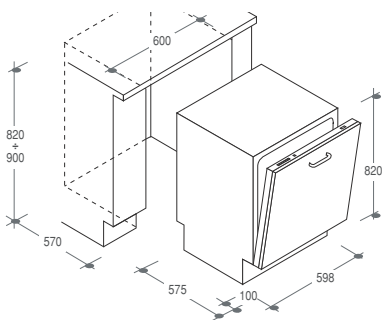

CDI 2012 E10-02

NEW 2009

LAVASTOVIGLIE ELETTRONICA ECO 12 COPERTI. EASY LOGIC

Cesto superiore XL > **Elettronica easy logic** (un tasto-un programma) > Programmatore di partenza 9 h > Mezzo carico automatico > Fasi avanzamento programma > Programma igienizzante 75°C > Programma rapido 32' > Resistenza nascosta > Piedino posteriore regolabile frontalmente > Silenziosità: 48 dB (A) > **Consumo acqua: 10 litri** > **Classe di efficienza energetica A** > **Classe efficienza lavaggio A** > **Classe efficienza asciugatura A**.

DISPONIBILE DA MAGGIO 2009

consumo acqua SOLO 10 litri

	codice	sigla
	3290018.3	CDI 2012 E10-02