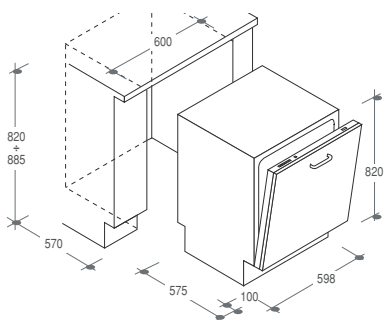

consumo acqua
SOLO 10 litri

	codice	sigla
DISPONIBILE FINO AD APRILE 2009	3290008.1	CDI 5015
DISPONIBILE DA MAGGIO 2009	3290023.3	CDI 5015 E10-S

NEW 2009

CDI 5012 E10/1-02

LAVASTOVIGLIE ELETTRONICA ECO 12 COPERTI. DISPLAY DIGIT

Cesto superiore XL e cesto inferiore Self-fit > Cestello superiore regolabile in altezza con dispositivo Easy-Lift > Impulse Wash System > Tecnologia Inverter > Segnale acustico di fine ciclo > **Elettronica con display digit** > **Smart-Sensor System** (programmi automatici) > Programma consigliato e funzione **Memo 3** > Programma classe A 1h > Programma Auto-intensivo 75°C > Programmatore di partenza fino a 23 h > Mezzo carico automatico > Opzione PLUS > Opzione 3 in 1 > **Sicurezza Acquastop** > Cerniere a fulcro variabile > Piedino posteriore regolabile frontalmente > Silenziosità: 48 dB (A) > **Consumo acqua: 10 litri** > **Classe di efficienza energetica A** > **Classe efficienza lavaggio A** > **Classe efficienza asciugatura A**.

DISPONIBILE DA MAGGIO 2009

cm. 60