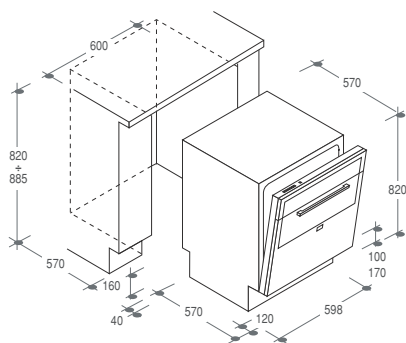

cm. 60

consumo acqua
SOLO 10 litri

CDI 5650 P2-S

LAVASTOVIGLIE ELETTRONICA 15 COPERTI

Coordinamento estetico alla nuova linea FHP > Cesti grigi metallizzati > Cesto superiore XL e cesto inferiore Self-fit > Cestello superiore regolabile in altezza con dispositivo Easy-Lift > Impulse Wash System > Tecnologia Inverter > Segnale acustico di fine ciclo > **Elettronica con display digit** > **Smart-Sensor System** (programmi automatici) > Programma consigliato e funzione **Memo 3** > Programma classe A 1h > Programma Auto-intensivo 75°C > Programmatore di partenza fino a 23 h > Mezzo carico automatico > Opzione PLUS > Opzione 3 in 1 > **Sicurezza Waterblock totale** > Cerniere a fulcro variabile > Piedino posteriore regolabile frontalmente > Silenziosità: 42 dB (A) > **Classe di efficienza energetica A** > **Classe efficienza lavaggio A** > **Classe efficienza asciugatura A**.

finiture	codice	sigla
inox	3290015.6	CDI 5650 P2-S
inox	3290023.1	CDI 5PE10

CDI 5515-S

LAVASTOVIGLIE ELETTRONICA 15 COPERTI. DISPLAY DIGIT

Cesti grigi metallizzati > Cesto superiore XL e cesto inferiore Self-fit > Cestello superiore regolabile in altezza con dispositivo Easy-Lift > Impulse Wash System > Tecnologia Inverter > Segnale acustico di fine ciclo > **Elettronica con display digit** > **Smart-Sensor System** (programmi automatici) > Programma consigliato e funzione **Memo 3** > Programma classe A 1h > Programma Auto-intensivo 75°C > Programmatore di partenza fino a 23 h > Mezzo carico automatico > Opzione PLUS > Opzione 3 in 1 > **Sicurezza Waterblock totale** > Cerniere a fulcro variabile > Piedino posteriore regolabile frontalmente > Silenziosità: 42 dB (A) > **Classe di efficienza energetica A** > **Classe efficienza lavaggio A** > **Classe efficienza asciugatura A**.

cm. 60